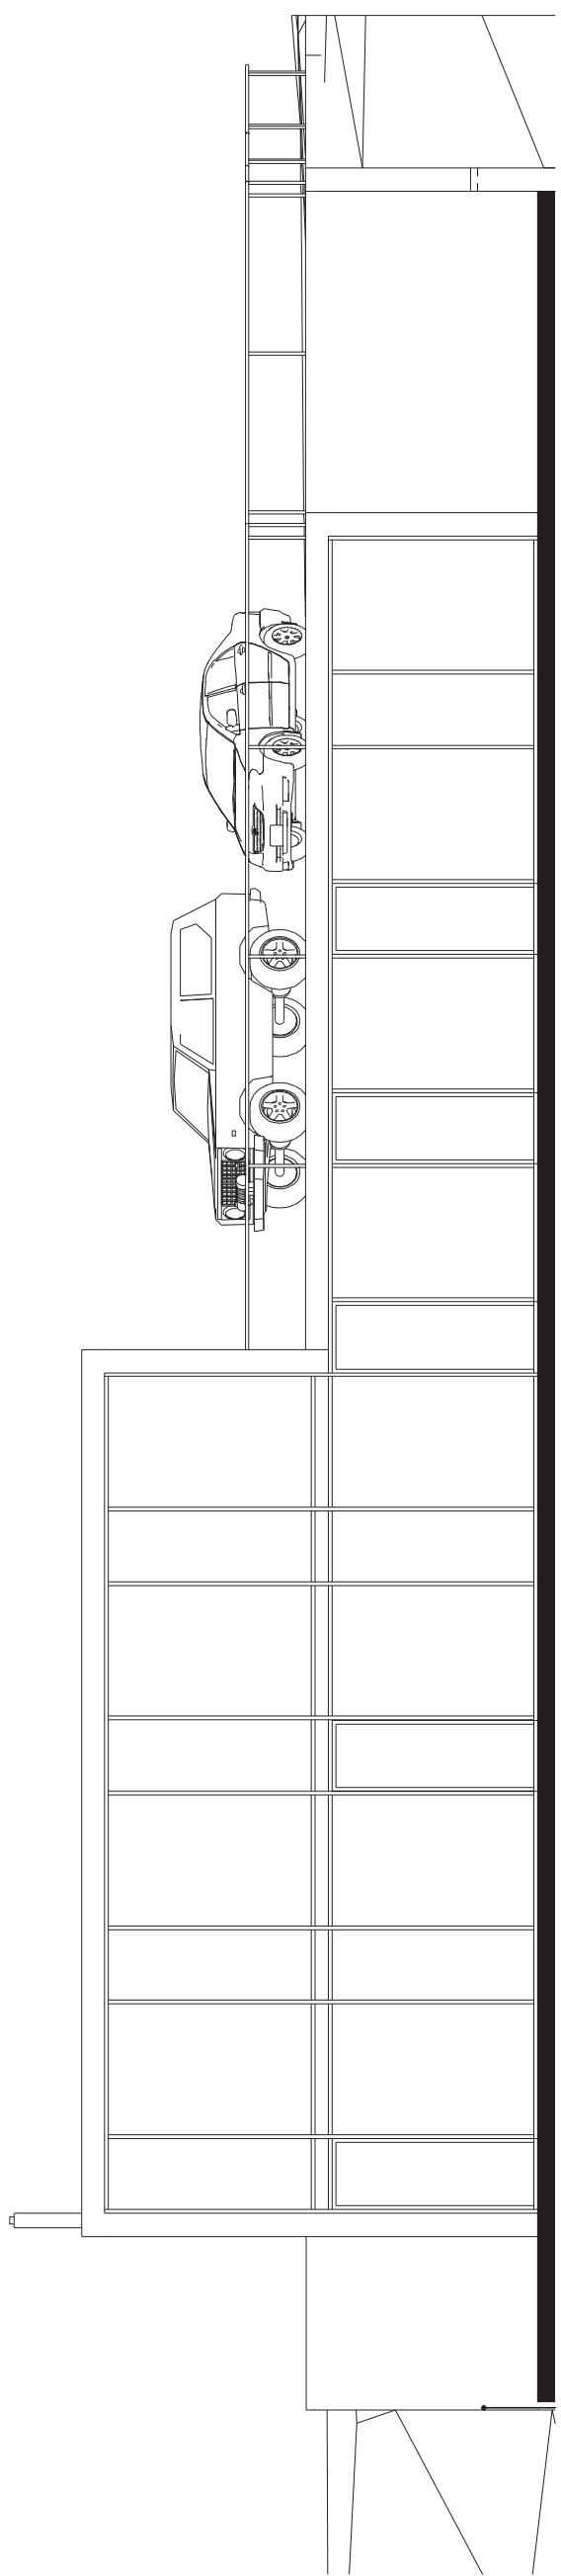

ERAMU PÄEVA TÄNAV 19		
<u>ESIMENE KORRUS</u>		
DUSH	2,8	m ²
EESRUUM	6,1	m ²
ELUTUBA, KÖÖK,	69,4	m ²
GARD.	5,6	m ²
KH	5,0	m ²
KÜTE	4,3	m ²
LEILIRUUM	3,7	m ²
MAGAMISTUBA	19,8	m ²
TUBA	24,3	m ²
VANNITUBA	7,8	m ²
<u>1 KORRUS KOKKU:</u>	<u>148,6</u>	m ²
<u>TEINE KORRUS</u>		
ESIK	15,8	m ²
GARD.	3,4	m ²
KABINET	11,0	m ²
TUULEKODA	1,8	m ²
<u>2 KORRUS KOKKU:</u>	<u>32,1</u>	m ²
<u>HOONE KOKKU:</u>	<u>180,7</u>	m ²

ERAMU PÄEVA TÄNAV 19 U-DISAIN VAATED, LÕIGE M1:100 21.03.2005